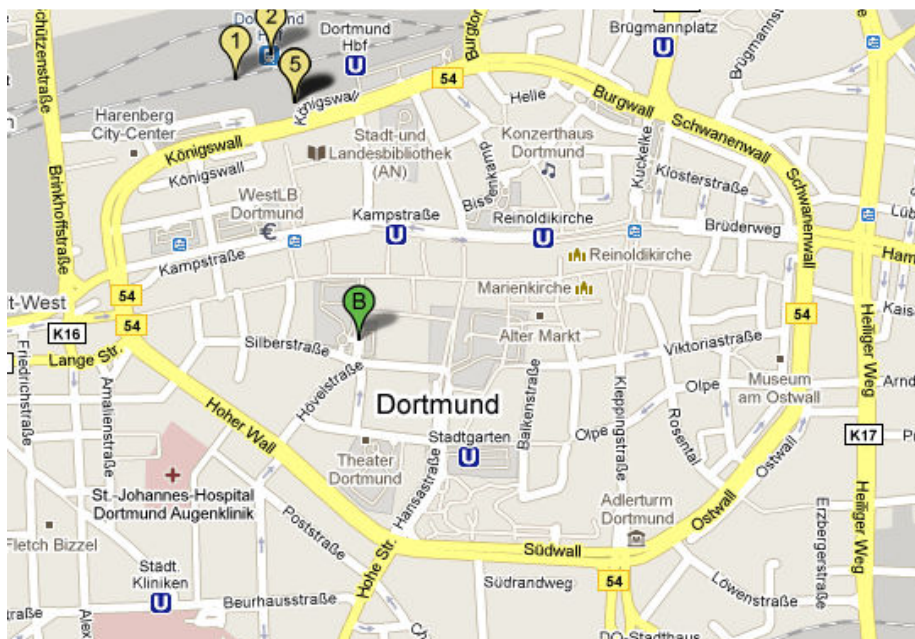

Anreise

Malteser

...weil Nähe zählt.

Malteser Bildungszentrum Westfalen

Katholisches Centrum, Propsteihof 10, 44137 Dortmund

Mit dem PKW

Der Lehrgangsort befindet sich innerhalb des Wallringes der Dortmunder Innenstadt.

In der nahen Umgebung gibt es weitere Parkhäuser (Tagespreis 10-15 EUR). Außerdem gibt es ca. 15 Gehminuten entfernt einen günstigen Parkplatz (Unionstraße Ecke Übelgönne, Tagespreis 4,- EUR), sowie ein günstiges Parkhaus (Dortmunder U, Brinkhoffstr., Tagespreis 5,- EUR).

Mit der Bahn

Fahren Sie bis »Dortmund Hauptbahnhof«*.

1. Restweg zu Fuß (5-10 Minuten)

Nutzen Sie den Hauptaustieg (Richtung Innenstadt). Überqueren sie den Wallring und gehen sie die Freitreppe hinauf. Hinter der nun zu sehenden Petrikirche befindet sich die Fußgängerzone (Westenhellweg). Halten Sie sich dort links. Zwischen Kaufhof und einem amerikanischen Schnellrestaurant gehen Sie rechts. Die Kolpingstraße führt Sie nach wenigen Metern zum Katholischen Centrum.

2. Restweg mit U-Bahn

Fahren Sie mit einer beliebigen U-Bahnlinie (Richtung Aplerbeck, Hörde, Hacheny) eine Station bis zur Haltestelle »Kampstraße«. Dort nutzen Sie den Ausgang »Petergasse«. Gehen sie in der Fußgängerzone (»Westenhellweg«) rechts. Zwischen Kaufhof und einem amerikanischen Schnellrestaurant gehen Sie links. Die Kolpingstraße führt Sie nach wenigen Metern zum Katholischen Centrum.